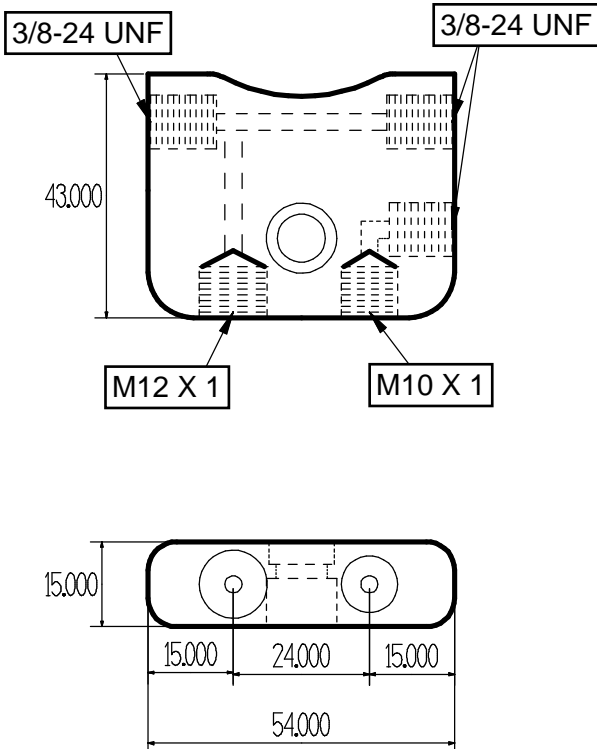

000947

Dyna 12-17 / Softail M8 18-20
Sportster 14-20
CUSTOM ABS line

000948

Softail 11-17
CUSTOM ABS line

000949

Dyna 12-17
OEM ABS module line

000946

Softail M8 18-20 / Sportster 14-20
OEM ABS module line