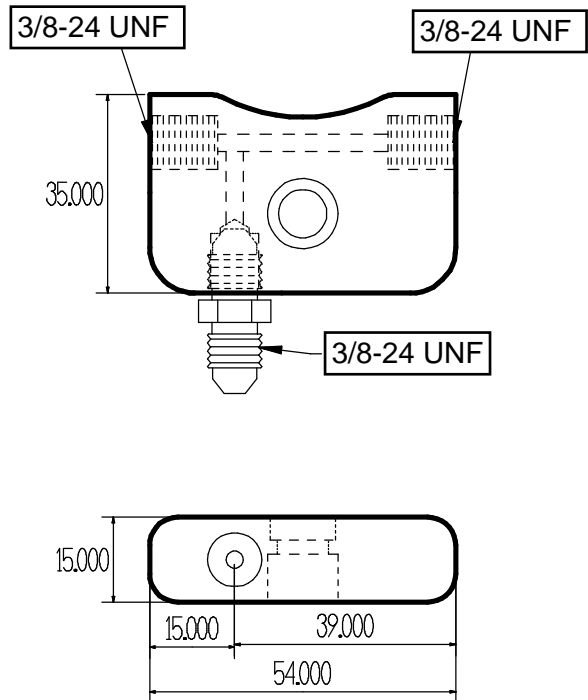

000947

Dyna 12-17 / Softail M8 18-20
Sportster 14-20
CUSTOM ABS line

000948

Softail 11-17
CUSTOM ABS line

000949

Dyna 12-17
OEM ABS module line

000946

Softail M8 18-20 / Sportster 14-20
OEM ABS module line