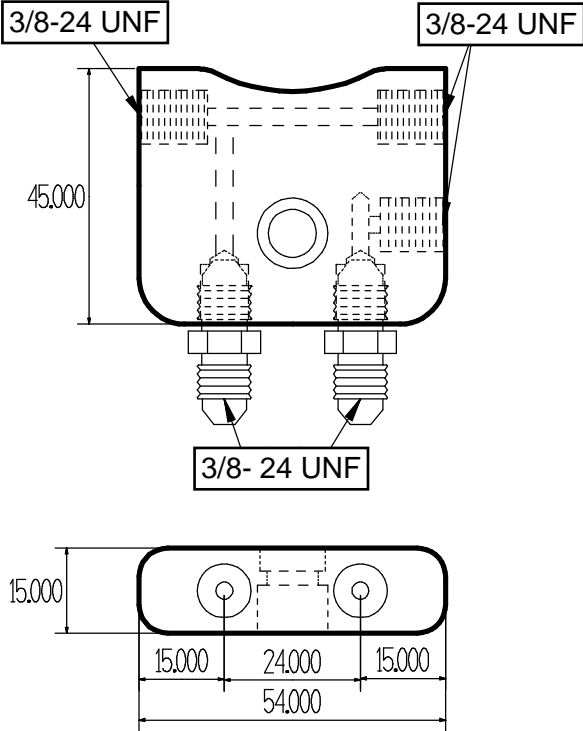

000947

Dyna 12-17 / Softail M8 18-20
Sportster 14-20
CUSTOM ABS line

000948

Softail 11-17
CUSTOM ABS line

000949

Dyna 12-17
OEM ABS module line

000946

Softail M8 18-20 / Sportster 14-20
OEM ABS module line